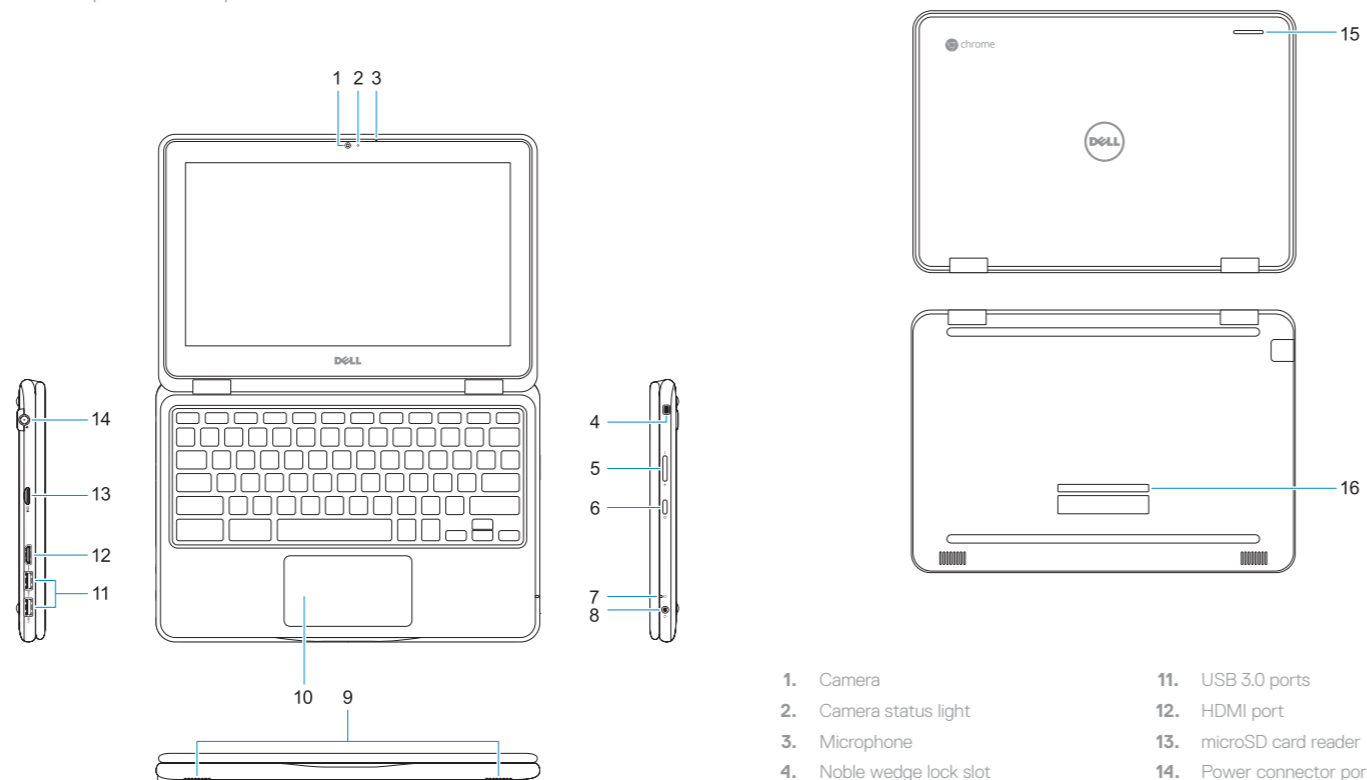

Help Center

Helpcentrum
Centre d'assistance

Community

Gemeenschap
Communauté

Business and education

Werknemers en studenten
Affaires et éducation

Dell Chromebook

Dell Chromebook
Dell Chromebook

Product support and manuals

Productondersteuning en handleidingen
Assistance produits et manuels

Contact Dell

Contact opnemen met Dell
Contacter Dell

Regulatory and safety

Regelgeving en veiligheid
Règlementations et sécurité

Regulatory model

Beschreven model
Modèle réglementaire

Regulatory type

Beschreven type
Type réglementaire

Computer model

Computermodel
Modèle de l'ordinateur

support.google.com/chromebook

chromebook.com/community

support.google.com/chrome/a/

chromebook.com/dell

Dell.com/support

Dell.com/support/manuals

Dell.com/contactdell

Dell.com/regulatory_compliance

P26T

P26T001

Chromebook 11 3189

Features

Kenmerken | Caractéristiques

1. Camera
2. Camera status light
3. Microphone
4. Noble wedge lock slot
5. Volume control button
6. Power button
7. Battery status light
8. Universal audio jack
9. Speakers
10. Touchpad

11. USB 3.0 ports
12. HDMI port
13. microSD card reader
14. Power connector port
15. Dell Activity Light
16. Service tag label

1. Camera
2. Camera-statuslampje
3. Microfoon
4. Sleuf voor Noble Wedge-kabelslot
5. Volumeknoppen
6. Aan-uitknop
7. Batterijstatuslampje
8. Universele audioaansluiting
9. Luidsprekers
10. Toetsenblok

11. USB 3.0-poorten
12. HDMI-poort
13. microSD-kaartlezer
14. Netadapterpoort
15. Dell-activiteitslampje
16. Servicetaglabel

1. Webcam
2. Voyant d'état de la webcam
3. Microphone
4. Emplacement pour verrou Noble
5. Bouton de contrôle du volume
6. Bouton d'alimentation
7. Voyant d'état de la batterie
8. Prise jack audio universelle
9. Haut-parleurs
10. Pavé tactile

11. Ports USB 3.0
12. Port HDMI
13. Lecteur de cartes microSD
14. Port du connecteur d'alimentation
15. Voyant d'activité Dell
16. Étiquette du numéro de service

OC1M3MA00

Printed in China.
2016-12