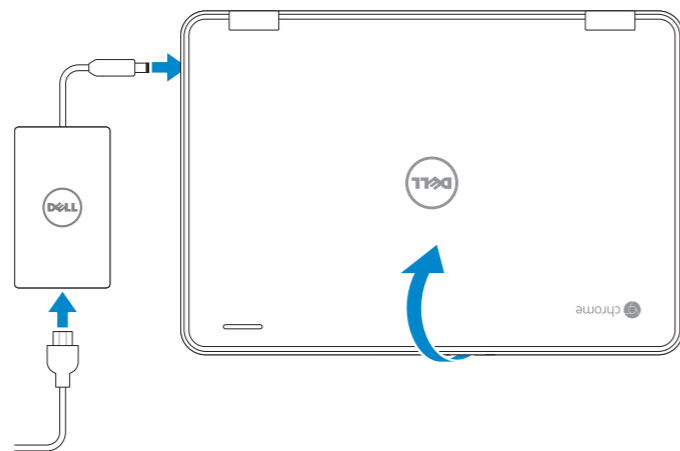

Chromebook 11 3189

Quick Start Guide

Snelstartgids

Guide d'information rapide

1 Connect the power adapter and open the display to turn on your computer

Sluit de netwerkadapter aan en open het beeldscherm om uw computer in te schakelen

Brancher l'adaptateur d'alimentation et ouvrir l'écran pour mettre l'ordinateur sous tension

2 Finish Chromebook setup

Voltooi de Chromebook-setup

Terminer la configuration du Chromebook

Connect to your network