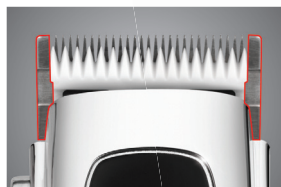

Equipped with ceramic blade set #23435  
Equipado con un juego de hojas cerámicas N° 23435  
Dotée de jeu de lames en céramique #23435

**New improved design has viewing channels for better blade/hair visibility**  
El nuevo diseño mejorado tiene canales de visualización para una mejor visibilidad de la hoja y del pelo  
Nouveau concept amélioré de canaux de visibilité pour mieux voir la lame et les cheveux

**Includes:**

- Nine attachment combs: 1/16", 1/8", 1/4", 3/8", 1/2", 5/8", 3/4", 7/8" and 1"
- Blade Guard
- Oil
- Blade cleaning brush

- **Recortadora profesional con motor de pivote** para crear peinados y cortar cualquier área
- **El nuevo diseño mejorado** tiene canales de visualización para una mejor visibilidad de la hoja y del pelo
- **Cuatro veces la potencia de corte** de las recortadoras magnéticas comparables
- La hoja cerámica **funciona un 75% más fría que las hojas de acero**
- **Ideal para cortes de todo tipo**
- **Cerámica de alto grado** — Cerámica certificada de óxido de zirconio mejora la durabilidad para obtener hojas que duran más
- **La hoja se ajusta** desde el tamaño N.º 000 (1/100") hasta el tamaño N.º 1 (1/8")
- Funciona bien en **cabello mojado o seco**
- Motor **silencioso y duradero**