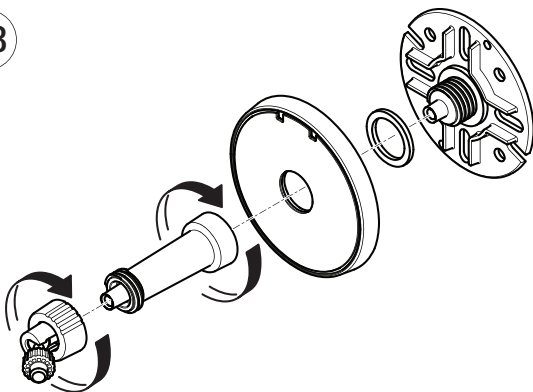

Ces deux parties de l'Accessoire Bullet AXIS F8205 ne peuvent être démontées une fois assemblées.

Queste due parti dell'accessorio AXIS F8205 non possono essere smontate una volta assemblate.

Estas duas partes do Acessório AXIS F8205 não podem ser separadas depois de montadas.

Estas dos partes del accesorio AXIS F8205 no pueden ser separadas una vez que sean montadas.

После того, как две части AXIS F8205 Bullet соединены, данный аксессуар разборке не подлежит.

AXIS F8205 バレットアクセサリーのこれらの2つのパーツは、一旦組み立てた後は取り外すことができません。

一旦将 AXIS F8205 子弹型镜头的两个附件组装在一起，将无法再次分开。

AXIS F8205 볼릿 액세서리의 이 두 부분은 조립 후 다시 분해할 수 없습니다

1

8

1/4-20 UNC

9

10

11

12

13

14

15

16

17

18

19