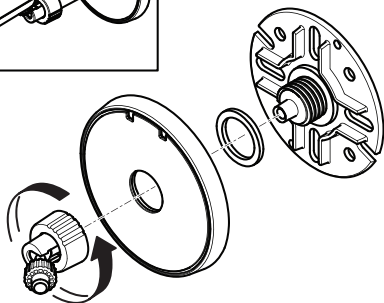

Estas dos partes del accesorio AXIS F8205 no pueden ser separadas una vez que sean montadas.

После того, как две части AXIS F8205 Bullet соединены, данный аксессуар разборке не подлежит.

AXIS F8205 バレットアクセサリーのこれらの2つのパーツは、一旦組み立てた後は取り外すことができません。

一旦将 AXIS F8205 子弹型镜头的两个附件组装在一起，将无法再次分开。

AXIS F8205 볼릿 액세서리의 이 두 부분은 조립 후 다시 분해할 수 없습니다

1

8

1/4-20 UNC

9

10

11

12

13

14

15

16

17

18

19

20

Installation Guide

Ver.1.0

AXIS F8205 Bullet Accessory

Printed: November 2014

© Axis Communications AB, 2014

Part No. 60025

Free Manuals Download Website