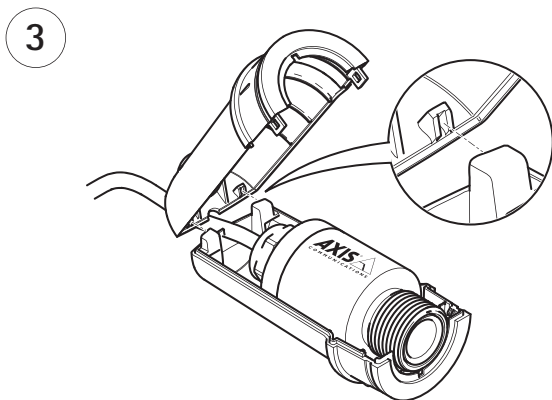

1x

1x

1x

Note: These two parts of the AXIS F8205 Bullet Accessory cannot be taken apart once assembled.

Die beiden Teile des AXIS F8205 Bullet Zubehörs können nicht wieder auseinander genommen werden, sobald sie einmal zusammengebaut sind.

Ces deux parties de l'Accessoire Bullet AXIS F8205 ne peuvent être démontées une fois assemblées.

Queste due parti dell'accessorio AXIS F8205 non possono essere smontate una volta assemblate.

Estas duas partes do Acessório AXIS F8205 não podem ser separadas depois de montadas.

Estas dos partes del accesorio AXIS F8205 no pueden ser separadas una vez que sean montadas.

После того, как две части AXIS F8205 Bullet соединены, данный аксессуар разборке не подлежит.

AXIS F8205 バレットアクセサリーのこれらの2つのパーツは、一旦組み立てた後は取り外すことができません。

一旦将 AXIS F8205 子弹型镜头的两个附件组装在一起，将无法再次分开。

AXIS F8205 볼릿 액세서리의 이 두 부분은 조립 후 다시 분해할 수 없습니다

1

8

1/4-20 UNC

9

10

11