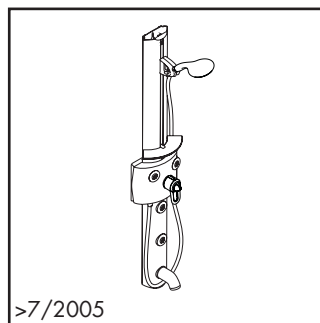

Metro E

Showerpanel 2

03/2004 - 7/2005

06573XX0

>7/2005

06573XX0

Pos.	Description	Description	Denominación	Nr./Nr./N°
1	slider (<5/2006)	curseur (<5/2006)	Cursor (<5/2006)	25968000
	slider (>5/2006)	curseur (>5/2006)	Cursor (>5/2006)	97024000
2	handshower hose	flexible de douche	Flexo	28276XX0
3	shelf	tablette	Rapisa	25969000
4	bodyjet	douche latérale	Ducha lateral	25970000
5	sleeve	douille	Casquillo	88520XX0
6	thermostat cartridge	cartouche thermostatique	Termoelemento	94282XX0
7	side cover	cache	Tapa	25974880
8	escutcheon	rosace	Florón	25981XX0
9	Metro E handle	poignée Metro E	Mando Metro E	88548XX0
10	3-jet handshower (<2007)	douchette (<2007)	Teleducha (<2007)	06683XX0
	Raindance E 100 3-Jet handshower	douchette Raindance E 100 3-Jet	Teleducha Raindance E 100 3-Jet	28502XX1
11	thermoelement	cartouche	Cartucho	88500000
12	spout (>04/06 only)	bec (>04/06 seulement)	Caño (>04/06 sólo)	26207XX0
13	side seals (2)	joint (2)	Junta (2)	25975000
14	handle screw	vis	Tornillo	88654000
15	check valve	clapet anti-retour	Válvula antiretorno	94074000
16	screen washer	filtre	Filtro	94246000
17	hardware kit	fixation cpl	Set de fijación completo	25977001
18	showerhead	pomme de douche	Ducha fija	06892XX0