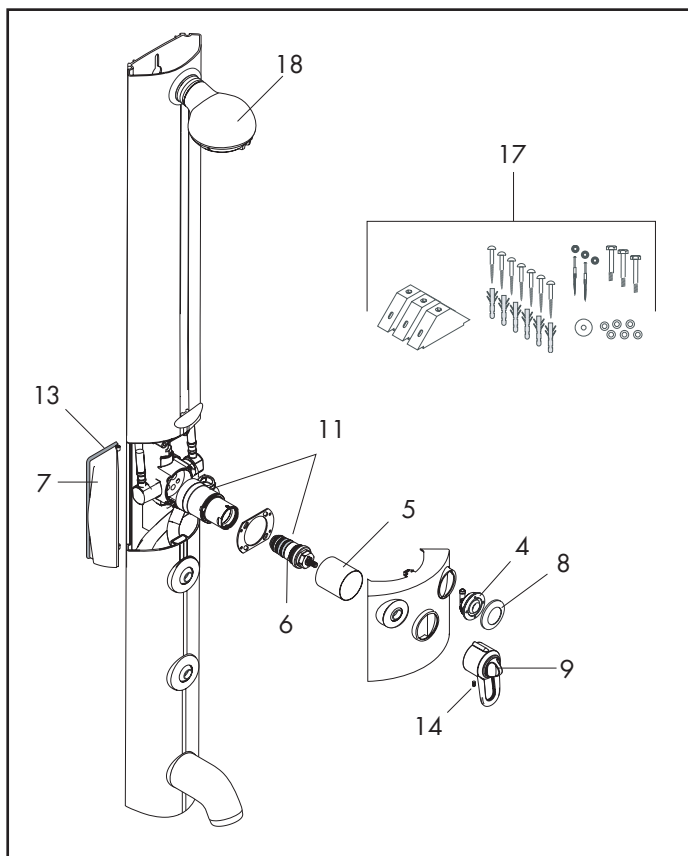

Metro E

Showerpanel 2

03/2004 - 7/2005

06573XX0

>7/2005

06573XX0

Pos.	Description	Description	Denominación	Nr./Nr./N°
1	slider (<5/2006)	curseur (<5/2006)	Cursor (<5/2006)	25968000
	slider (>5/2006)	curseur (>5/2006)	Cursor (>5/2006)	97024000
2	handshower hose	flexible de douche	Flexo	28276XX0
3	shelf	tablette	Rapisa	25969000
4	bodyjet	douche latérale	Ducha lateral	25970000
5	sleeve	douille	Casquillo	88520XX0
6	thermostat cartridge	cartouche thermostatique	Termoelemento	94282XX0
7	side cover	cache	Tapa	25974880
8	escutcheon	rosace	Florón	25981XX0
9	Metro E handle	poignée Metro E	Mando Metro E	88548XX0
10	3-jet handshower (<2007)	douchette (<2007)	Teleducha (<2007)	06683XX0
	Raindance E 100 3-Jet handshower	douchette Raindance E 100 3-Jet	Teleducha Raindance E 100 3-Jet	28502XX1
11	thermoelement	cartouche	Cartucho	88500000
12	spout (>04/06 only)	bec (>04/06 seulement)	Caño (>04/06 sólo)	26207XX0
13	side seals (2)	joint (2)	Junta (2)	25975000
14	handle screw	vis	Tornillo	88654000
15	check valve	clapet anti-retour	Válvula antiretorno	94074000
16	screen washer	filtre	Filtro	94246000
17	hardware kit	fixation cpl	Set de fijación completo	25977001
18	showerhead	pomme de douche	Ducha fija	06892XX0

XX = Please see page 12.1 for finish

XX = Description des codes couleur page 12.1

XX = Para el código de acabados ver página 12.1

Download from www.Sommanuals.com. All manuals Search And Download.

hansgrohe