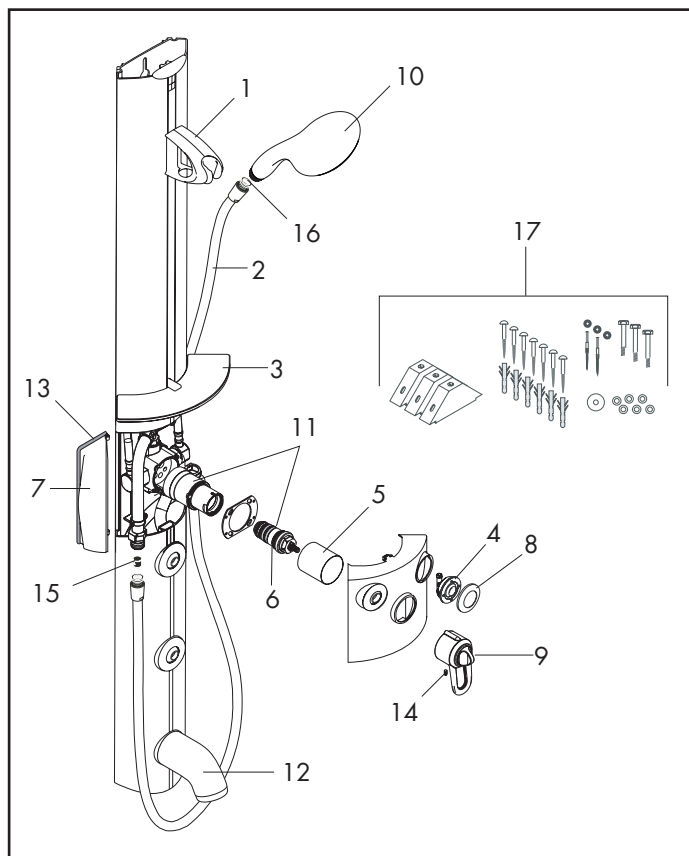

Metro E

Showerpanel 2

03/2004 - 7/2005

06573XX0

>7/2005

06573XX0

Pos.	Description	Description	Denominación	Nr./Nr./N°
1	slider (<5/2006)	curseur (<5/2006)	Cursor (<5/2006)	25968000
	slider (>5/2006)	curseur (>5/2006)	Cursor (>5/2006)	97024000
2	handshower hose	flexible de douche	Flexo	28276XX0
3	shelf	tablette	Rapisa	25969000
4	bodyjet	douche latérale	Ducha lateral	25970000
5	sleeve	douille	Casquillo	88520XX0
6	thermostat cartridge	cartouche thermostatique	Termoelemento	94282XX0
7	side cover	cache	Tapa	25974880
8	escutcheon	rosace	Florón	25981XX0
9	Metro E handle	poignée Metro E	Mando Metro E	88548XX0
10	3-jet handshower (<2007)	douchette (<2007)	Teleducha (<2007)	06683XX0
	Raindance E 100 3-Jet handshower	douchette Raindance E 100 3-Jet	Teleducha Raindance E 100 3-Jet	28502XX1
11	thermoelement	cartouche	Cartucho	88500000
12	spout (>04/06 only)	bec (>04/06 seulement)	Caño (>04/06 sólo)	26207XX0
13	side seals (2)	joint (2)	Junta (2)	25975000
14	handle screw	vis	Tornillo	88654000
15	check valve	clapet anti-retour	Válvula antiretorno	94074000
16	screen washer	filtre	Filtro	94246000
17	hardware kit	fixation cpl	Set de fijación completo	25977001
18	showerhead	pomme de douche	Ducha fija	06892XX0

XX = Please see page 12.1 for finish

XX = Description des codes couleur page 12.1

XX = Para el código de acabados ver página 12.1

Download from www.Sommanuals.com. All manuals Search And Download.

hansgrohe