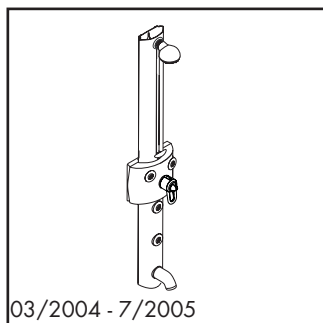

Metro E

Showerpanel 2

03/2004 - 7/2005

06573XX0

>7/2005

06573XX0

Pos.	Description	Description	Denominación	Nr./Nr./N°
1	slider (<5/2006)	curseur (<5/2006)	Cursor (<5/2006)	25968000
	slider (>5/2006)	curseur (>5/2006)	Cursor (>5/2006)	97024000
2	handshower hose	flexible de douche	Flexo	28276XX0
3	shelf	tablette	Rapisa	25969000
4	bodyjet	douche latérale	Ducha lateral	25970000
5	sleeve	douille	Casquillo	88520XX0
6	thermostat cartridge	cartouche thermostatique	Termoelemento	94282XX0
7	side cover	cache	Tapa	25974880
8	escutcheon	rosace	Florón	25981XX0
9	Metro E handle	poignée Metro E	Mando Metro E	88548XX0
10	3-jet handshower (<2007)	douchette (<2007)	Teleducha (<2007)	06683XX0
	Raindance E 100 3-Jet handshower	douchette Raindance E 100 3-Jet	Teleducha Raindance E 100 3-Jet	28502XX1
11	thermoelement	cartouche	Cartucho	88500000
12	spout (>04/06 only)	bec (>04/06 seulement)	Caño (>04/06 sólo)	26207XX0
13	side seals (2)	joint (2)	Junta (2)	25975000
14	handle screw	vis	Tornillo	88654000
15	check valve	clapet anti-retour	Válvula antiretorno	94074000
16	screen washer	filtre	Filtro	94246000
17	hardware kit	fixation cpl	Set de fijación completo	25977001
18	showerhead	pomme de douche	Ducha fija	06892XX0

XX = Please see page 12.1 for finish

XX = Description des codes couleur page 12.1

XX = Para el código de acabados ver página 12.1

Download from www.Sommanuals.com. All manuals Search And Download.

hansgrohe