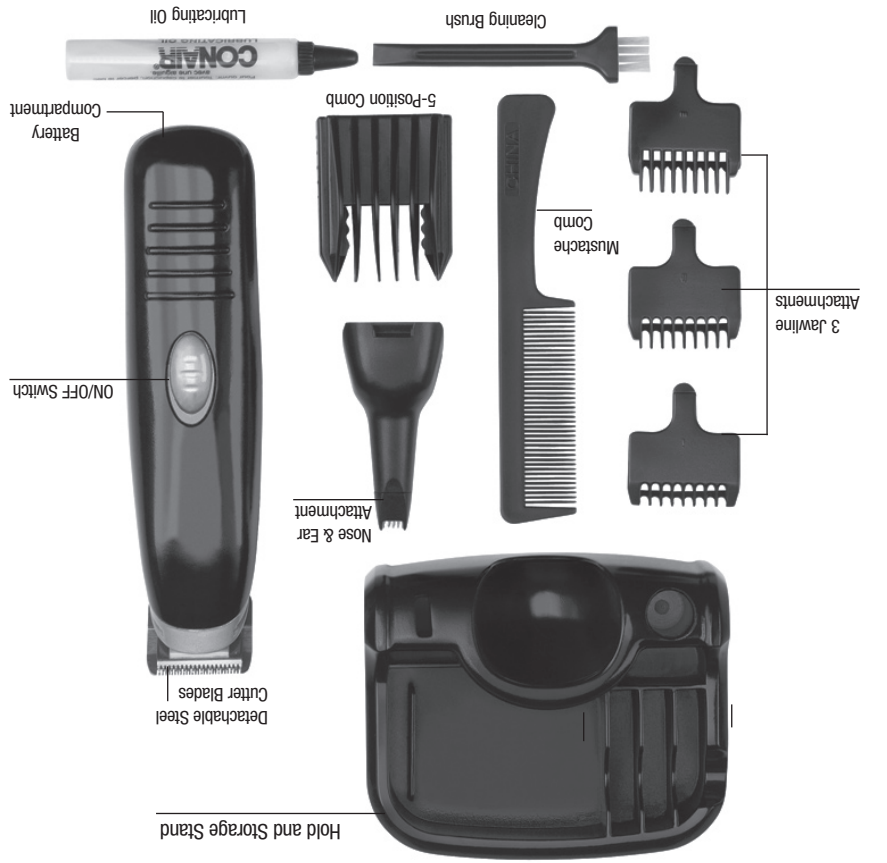

CONAIR®

For your safety and continued enjoyment of this product, always read the instruction booklet carefully before using. reliable service. it will provide you with years of

Conair wants to thank you for choosing our beard/mustache trimmer. We know

CORDLESS Battery-operated Beard & Mustache Trimmer With Nose & Ear Attachment

CORTADORA PARA LA BARBA Y EL BIGOTE MODELO GMT170QCS

Mail to:
Conair Corporation
Service Department
150 Milford Road
East Windsor, NJ 08520-9730

Subtotal	
*Sales Tax	
TOTAL	

ITEM	PART #	PRICE	QUANTITY	AMOUNT
Nose/Ear Trimmer Attachment	NE-170W	$5.50		
Trimmer Blade	BLD-170W	$6.50		
5 Position Attachment Comb	COMB-170W	$2.25		
3 Jawline Combs	3JAW-170W	$5.50		

TRIMMER REPLACEMENT PARTS & ACCESSORIES ORDER FORM
Pricing in effect through June 1, 2008. Orders postmarked after this date will be accepted, and the customer will be notified if pricing has changed.

TELEPHONE ( ) _____
(We call only if we have a question about your order)

CITY _____ STATE _____ ZIP _____
ADDRESS _____ APT. _____
NAME _____

To avoid delays, please print clearly. All prices include handling and return postage. Prices are subject to change without notice. Please add applicable sales taxes. Minimum order of $10.00 or a $2.00 handling charge will be added to order. We must have a street address, as UPS cannot deliver to a P.O. box.

CUT HERE

©2006 Conair Corporation

Centro de Servicio
Conair Corporation
Service Department
7475 North Glen Harbor Blvd.
Glendale, AZ 85307

06PG10067

IB-6767A

Download from Www.Somanuals.com. All Manuals Search And Download.

EXCITING NEW ITEMS FROM CONAIR

NOVEDADES FASCINANTES DE CONAIR

Nueva máquina de enjabonado en caliente.