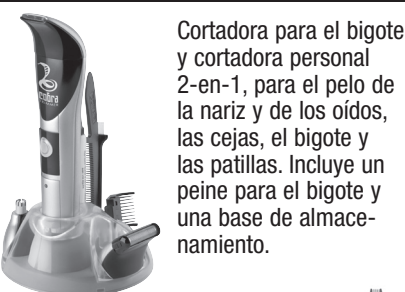

EXCITING NEW ITEMS FROM CONAIR

NOVEDADES FASCINANTES DE CONAIR