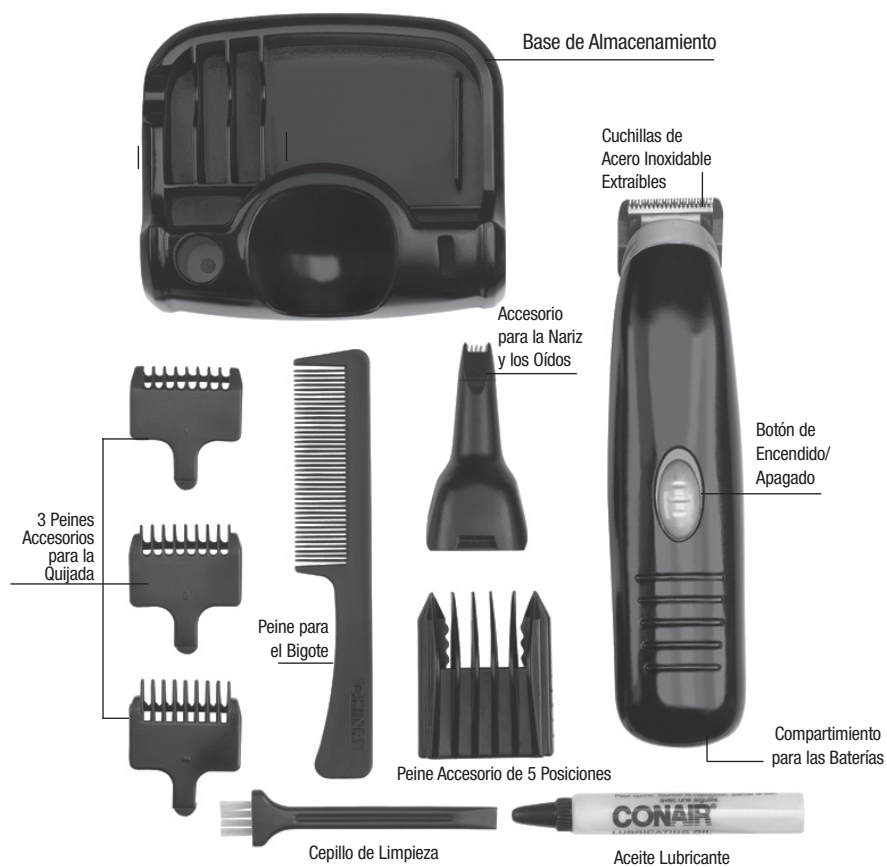

CONAIR®

For your safety and continued enjoyment of this product, always read the instruction booklet carefully before using. reliable service. it will provide you with years of

Conair wants to thank you for choosing our beard/mustache trimmer. We know

CORDLESS Battery-operated Beard & Mustache Trimmer With Nose & Ear Attachment

CORTADORA PARA LA BARBA Y EL BIGOTE MODELO GMT170QCS

Mail to:
Conair Corporation
Service Department
150 Milford Road
East Windsor, NJ 08520-9730

Subtotal	
*Sales Tax	
TOTAL	

ITEM	PART #	PRICE	QUANTITY	AMOUNT
Nose/Ear Trimmer Attachment	NE-170W	$5.50		
Trimmer Blade	BLD-170W	$6.50		
5 Position Attachment Comb	COMB-170W	$2.25		
3 Jawline Combs	3JAW-170W	$5.50		

TRIMMER REPLACEMENT PARTS & ACCESSORIES ORDER FORM
Pricing in effect through June 1, 2008. Orders postmarked after this date will be accepted, and the customer will be notified if pricing has changed.

TELEPHONE ( ) _____
(We call only if we have a question about your order)

CITY _____ STATE _____ ZIP _____
ADDRESS _____ APT. _____
NAME _____

To avoid delays, please print clearly. All prices include handling and return postage. Prices are subject to change without notice. Please add applicable sales taxes. Minimum order of $10.00 or a $2.00 handling charge will be added to order. We must have a street address, as UPS cannot deliver to a P.O. box.

CUT HERE

©2006 Conair Corporation

Centro de Servicio
Conair Corporation
Service Department
7475 North Glen Harbor Blvd.
Glendale, AZ 85307

06PG10067

IB-6767A

Download from Www.Somanuals.com. All Manuals Search And Download.

EXCITING NEW ITEMS FROM CONAIR

NOVEDADES FASCINANTES DE CONAIR

Nueva máquina de enjabonado en caliente.