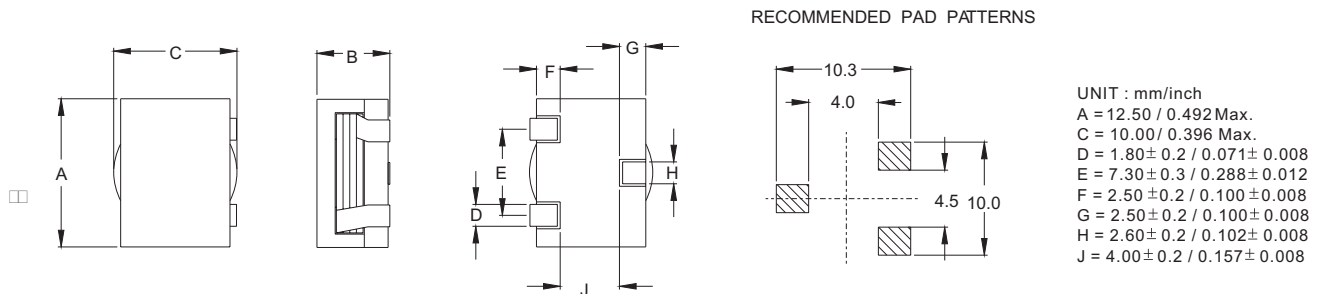

Mechanical Dimension :

Electrical Characteristics : 25°C, 100KHz, 1V

PART NO.	L_o^1 (μ H)	L_i (μ H) MIN.	DCR ($m\Omega$) MAX	I_{sat}^2 (A dc)	I_{rms}^3 (A dc)	HEIGHT "B" (mm/inch) MAX.
HMS1355-2R0	2.00	1.60	4.9	20.4	14.0	5.5 / 0.216
HMS1355-2R9	2.90	2.32	7.5	16.0	12.0	5.5 / 0.216
HMS1355M-9R0	9.00	7.20	11.5	8.0	10.0	5.5 / 0.216
HMS1355M-120	12.00	9.60	15.0	7.0	8.0	5.5 / 0.216
HMS1355M-150	15.00	12.00	20.0	6.0	6.0	5.5 / 0.215
HMS1360-0R3	0.30	0.24	1.2	40.0	32.0	6.0 / 0.236
HMS1360MH-R45	0.45	0.36	1.5	48.0	30.0	6.0 / 0.236
HMS1360-0R7	0.70	0.56	2.0	32.0	23.0	6.0 / 0.236
HMS1360MH-R75	0.75	0.60	2.3	45.0	20.0	6.0 / 0.236
HMS1360M-0R8	0.80	0.64	1.2	28.5	32.0	6.0 / 0.236
HMS1360MH-1R0	1.00	0.80	2.3	32.0	20.0	6.0 / 0.236
HMS1360-1R2	1.20	0.96	3.1	25.6	18.0	6.0 / 0.236
HMS1360M-1R7	1.70	1.36	2.0	18.0	23.0	6.0 / 0.236
HMS1360MH-2R0	2.00	1.50	3.6	22.5	15.0	6.0 / 0.236
HMS1360M-3R0	3.00	2.40	3.1	14.0	18.0	6.0 / 0.236
HMS1360M-4R8	4.80	3.84	4.9	11.0	14.0	6.0 / 0.236
HMS1360M-6R8	6.80	5.44	7.5	9.0	12.0	6.0 / 0.236
HMS1365MH-2R0	2.00	1.50	3.4	22.5	16.0	6.5 / 0.256