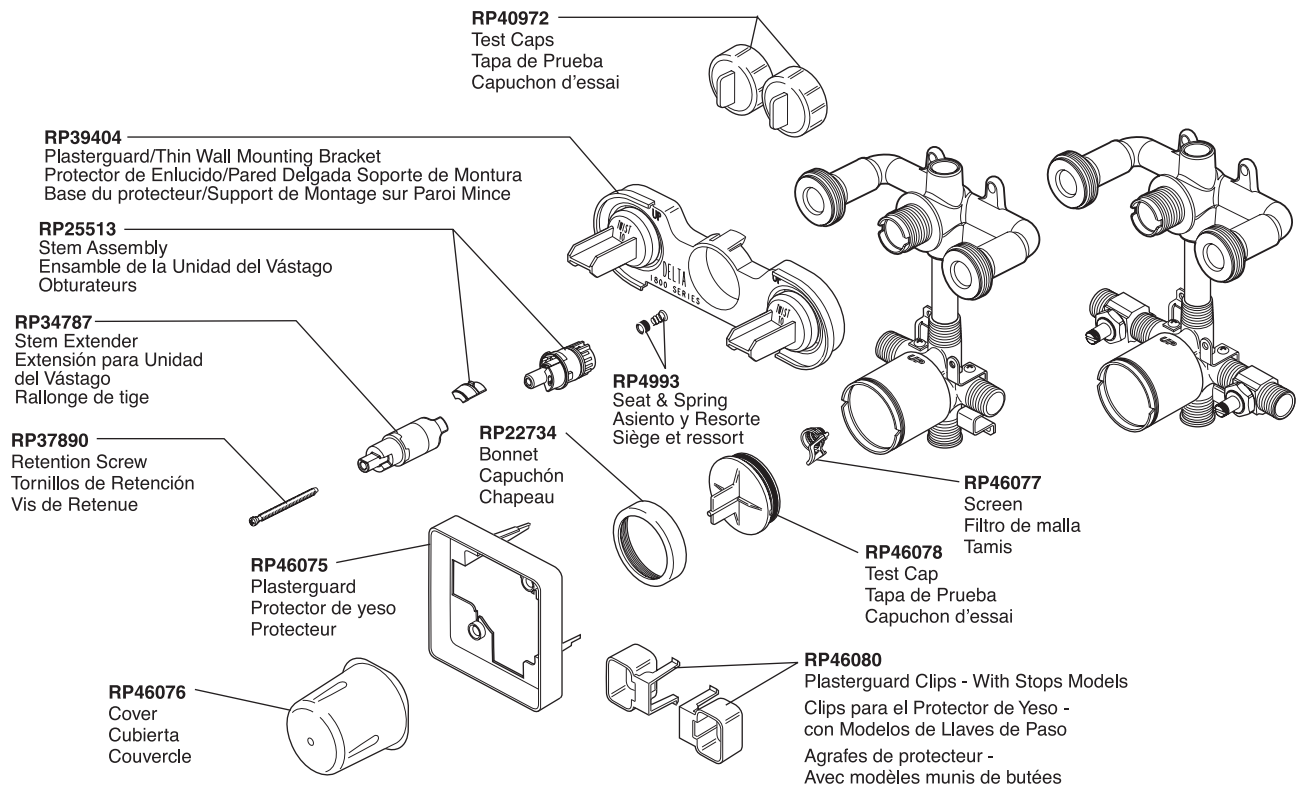

MultiChoice™ Universal Jetted Shower™ Rough-in Body Corps Universel Brut MultiChoice™ Jetted Shower™

tubería Interna Universal MultiChoice™ Jetted Shower™

Jetted Shower Rough-In

Models/Modelos/Modèles R18224 Series/Series/Seria