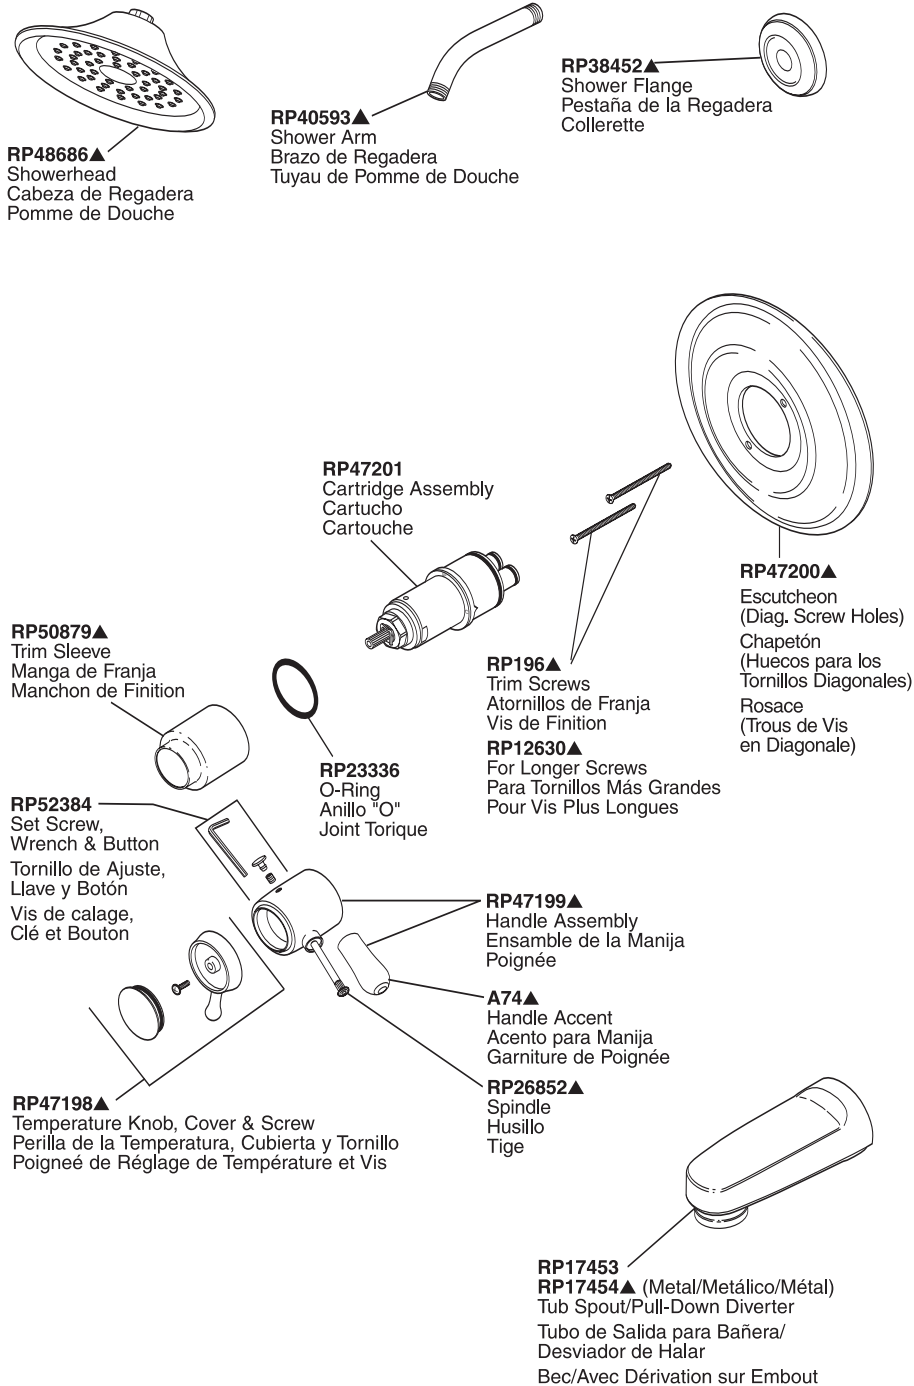

Innovations® Tub/Shower Trim Garniture pour Bain/Douche Innovations®

Adorno Innovations® para Bañera/Ducha

Innovations® Tub/Shower

Models/Modelos/Modèles T17T030, T17T230 & T17T430 Series/Series/Seria

▲Specify finish / Especificar el Acabado / Précisez le fini